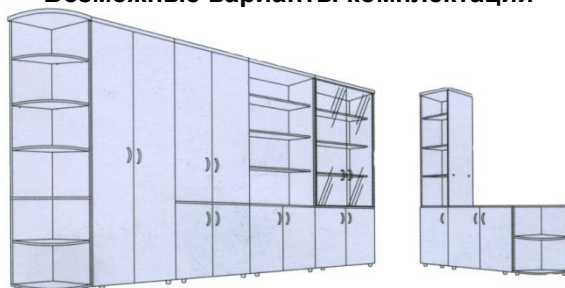

Шкаф-стеллаж угловой (357х357х1835)	ШСУ(02)	2126,00
	Шкаф-стеллаж угловой (357х357х780)	ШТУ(02)	910,00
	Шкаф - тумба (849х376х780). Высота – 780 мм	ШТ(02)	2009,00
	Секция антресольная угловая (422х356х432) (выс. 432мм)	САУ(02)	540,00
	Секция антресольная однодверная (422х446х432) (выс. 432мм)	СА1(02)	852,00
	Секция антресольная двухдверная (844х446х432) (выс. 432мм)	СА2(02)	1281,00

Шкафы для кабинетов — высота 2100 мм, цвет бук

Возможные варианты комплектации