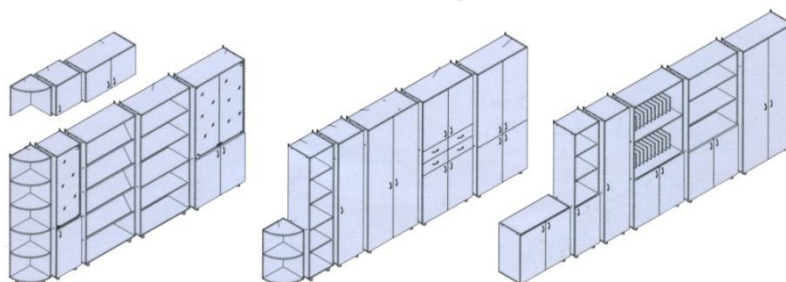

Шкафы для кабинетов — высота 1835 мм, цвет бук

Возможные варианты комплектации

	<p>Шкаф для учебных пособий (849x446x1835): (верхняя и нижняя часть с дверками)</p>	<p>ШУ1(02)</p>	<p>4264,00</p>
	<p>Шкаф для учебных пособий полуоткрытый (844x446x1835): (верхняя без дверок, нижняя часть с дверками)</p>	<p>ШУ2(02)</p>	<p>3445,0</p>

	Шкаф для учебных пособий полуоткрытый узкий (425x376x1835): (верхняя без дверок, нижняя часть с дверками)	ШУ(02)	2347,00
	Шкаф для учебных пособий со стеклом (844x446x1835мм)	ШУ2С(02)	4550,0
	Шкаф для учебных пособий узкий со стеклом (425x376x1835мм)	ШУ1С(02)	2899,0
	Шкаф для учебных пособий (844x446x1835): (верхняя и нижняя часть с дверками, между ними 4 выдвижных ящика)	ШУ3(02)	5954,00
	Шкаф для учебных пособий одностворчатый (422x446x1835)	ШУ4(02)	2704,0
	Шкаф комбинированный для белья и одежды (844x446x1835)	ШК(02)	4303,00

	Шкаф-стеллаж узкий (422x430x1835)	ШС1(02)	2035,00
	Шкаф-стеллаж широкий (844x430x1835)	ШС2(02)	2802,00
	Шкаф-стеллаж 4 наклонные и 1 горизонтальная полка (844x430x1835)	ШСД(02)	3062,00
	Шкаф для одежды узкий (одностворчатый) (422x446x1835)	ШО1(02)	2444,00
	Шкаф для одежды широкий (844x446x1835)	ШО2(02)	3543,00
	Шкаф для журналов (844x446x1835)	ШЖ(02)	4284,00

	Шкаф-стеллаж угловой (357х357х1835)	ШСУ(02)	2126,00
	Шкаф-стеллаж угловой (357х357х780)	ШТУ(02)	910,00
	Шкаф - тумба (849х376х780). Высота – 780 мм	ШТ(02)	2009,00
	Секция антресольная угловая (422х356х432) (выс. 432мм)	САУ(02)	540,00
	Секция антресольная однодверная (422х446х432) (выс. 432мм)	СА1(02)	852,00
	Секция антресольная двухдверная (844х446х432) (выс. 432мм)	СА2(02)	1281,00